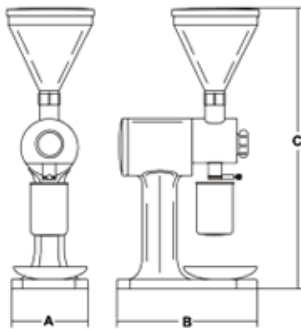

- Крепкая структура и без излишеств из стали с пылевой окраской.
- Мелющее устройство из специальной стали K100.
- Миллиметровая система регулирования помола.
- Куполообразные крышки из прозрачного лексана с закрывающейся горловиной (но не на Л.с.4).
- Алюминиевая куполообразная крышка Л.с. 4.
- Вся серия и все модели оснащены держателями пакетов.
- Проветриваемые двигатели для постоянного пользования (но не на MCA).
- Идеально подходит для кофе, перца и других мелких специй.

спецификация

технические данные

Модель	MCA
Мощность	Watt 882 - Hp 1,2
Электропитание	230-400V/50Hz
Вместимость	Lt. 3
Ø радишумы	mm 64
Макс.высота мешка	mm 260
Часовая производительность	Kg/h 15-16
A	mm 230
B	mm 360
C	mm 700
Вес нетто	Kg 18
Размеры упаковки	mm 300x500x550
Вес брутто	Kg 20